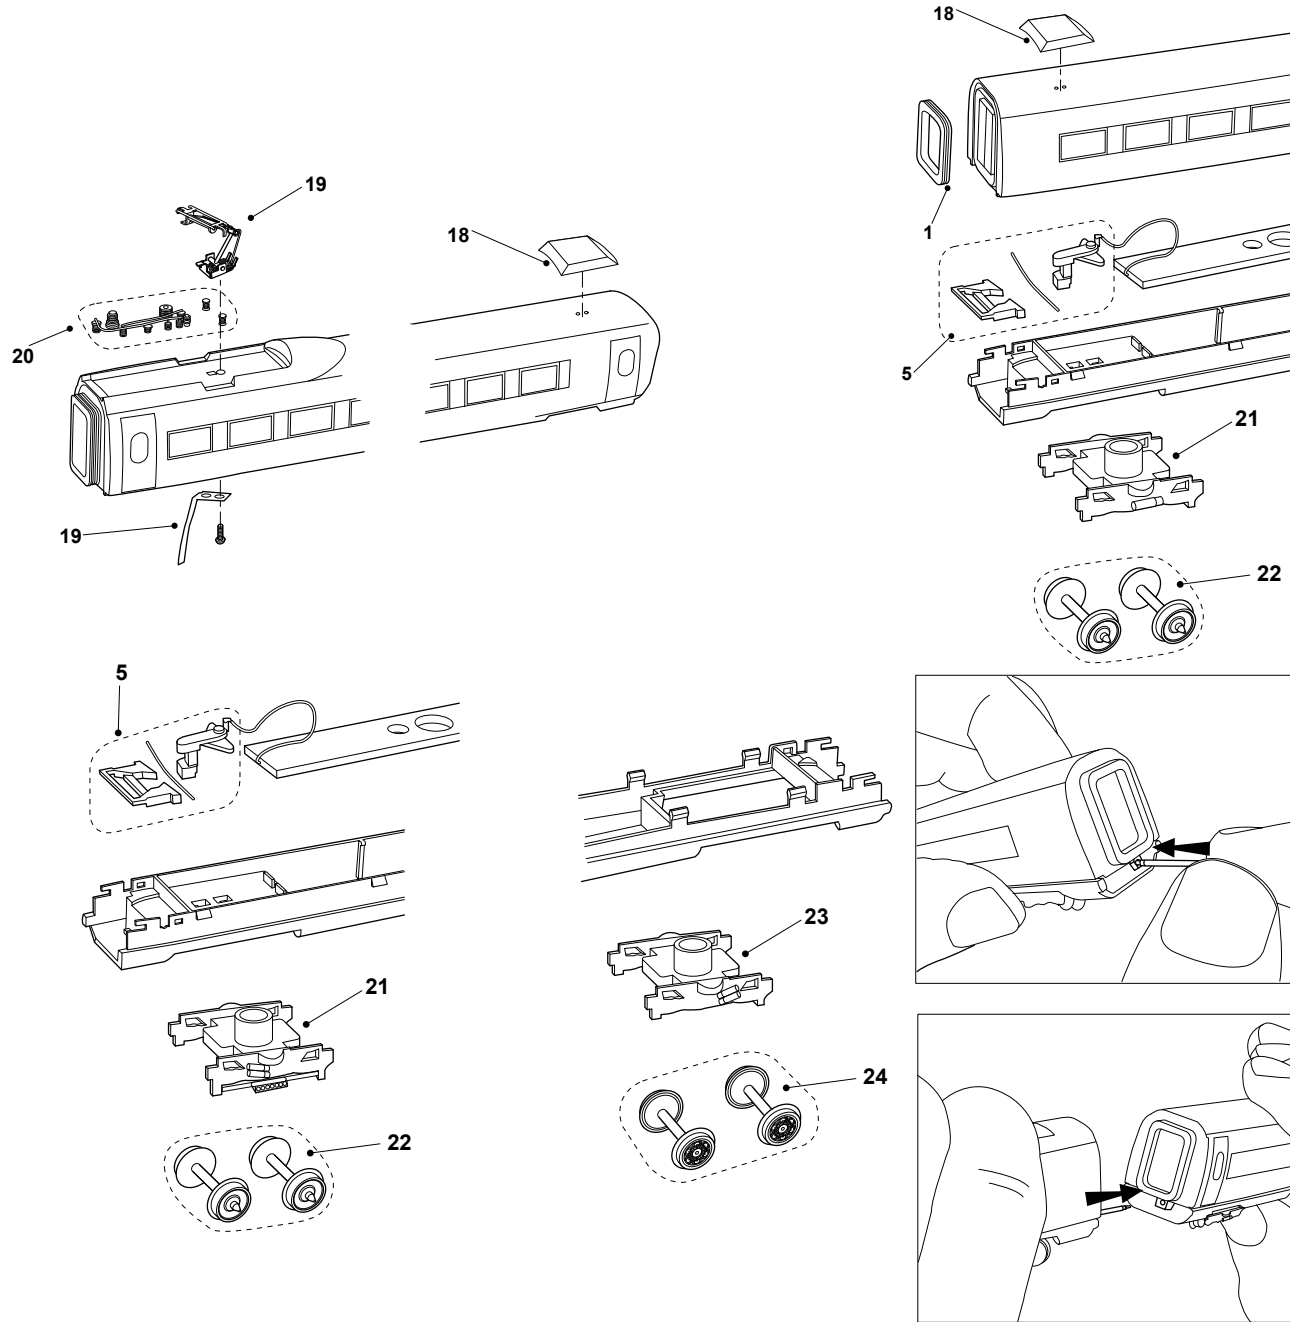

ERSATZTEILLISTE / PIEZAS DE RECAMBIO / PIECES DE RECHANGE / LIST OF SPARES

Art.Nr. Item N° Artículo Référence Item No	Bezeichnung Descripción Description Description	Einheit Unidad Unit Unité	HN2077
14	Drehgestell blende Base bogie Bogie base Fond de bogie	1	HN2077/14
15	Achsen mit Zahnrädern Ruedas con engranaje Roues avec pignon Wheels with gears	1	HN2077/15
16	Achsen ohne Zahnräder Ruedas sin engranaje Roues sans pignon Wheels without gears	1	HN2077/16
17	Hauptleiterplatte Circuito impreso principal Carte principale de circuit imprimé Main PCB board	1	HN2077/17
18	Klimaanlage + Isolatoren Aire acondicionado + aislantes Air conditione casse + isolantes Air Condition box + isolators	1	HN2077/18
19	Stromabnehmer Pantógrafo Pantographes Pantograph	1	HN2077/19
20	Dachisolatoren Aislantes pantógrafo Isolateur de pantographe pantograph isolator	1	HN2077/20
21	Drehgestell Base bogie Bogie base Fond de bogie	1	HN2077/21
22	Achsen ohne Zahnräder Ruedas sin engranaje Roues sans pignon Wheels without gears	1	HN2077/22
23	Drehgestell Base bogie Bogie base Fond de bogie	1	HN2077/23
24	Achsen ohne Zahnräder Ruedas sin engranaje Roues sans pignon Wheels without gears	1	HN2077/24
25	Drehgestell blende Base bogie Bogie base Fond de bogie	1	HN2077/25
26	Drehgestell blende Base bogie Bogie base Fond de bogie	1	HN2077/26